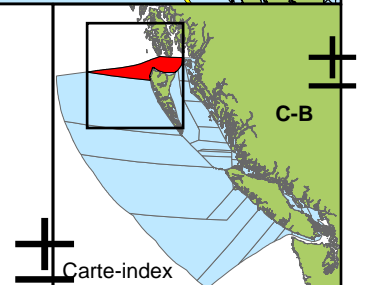

SECTEUR 101

- | | |
|--|-----------------------|
| Mont sous-marin Bowie ZPM | Refuges marins |
| Zones de protection intégrale Gwaii Haanas | Sous-secteurs du SGPP |
| Aires de conservation des sébastes | Points clés |
| Réserve d'aire marine nationale de conservation Gwaii Haanas | Quartiers |
| | Frontière Canada/USA |

Ne pas utiliser à des fins de navigation